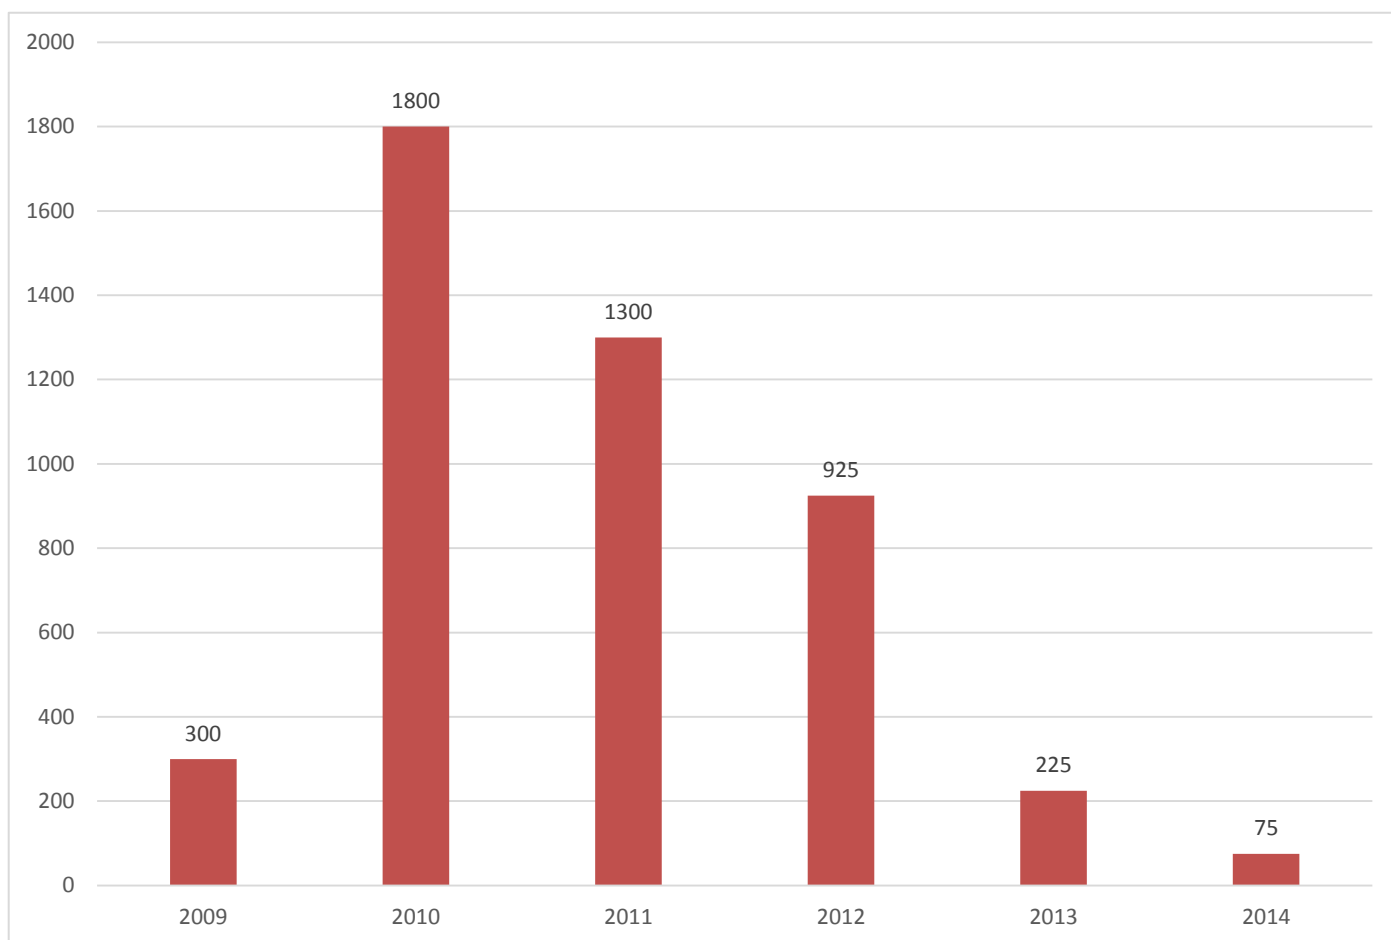

**Realisasi RHL Oleh Balai TNGC Tahun 2009 s/d Tahun 2014**

No.	Tahun	Luas Penanaman (Hektar)
1	2009	300
2	2010	1800
3	2011	1300
4	2012	925
5	2013	225
6	2014	75

Gambar 7.  
Luas Areal Rehabilitasi TNGC 2009-2014 (hektar)